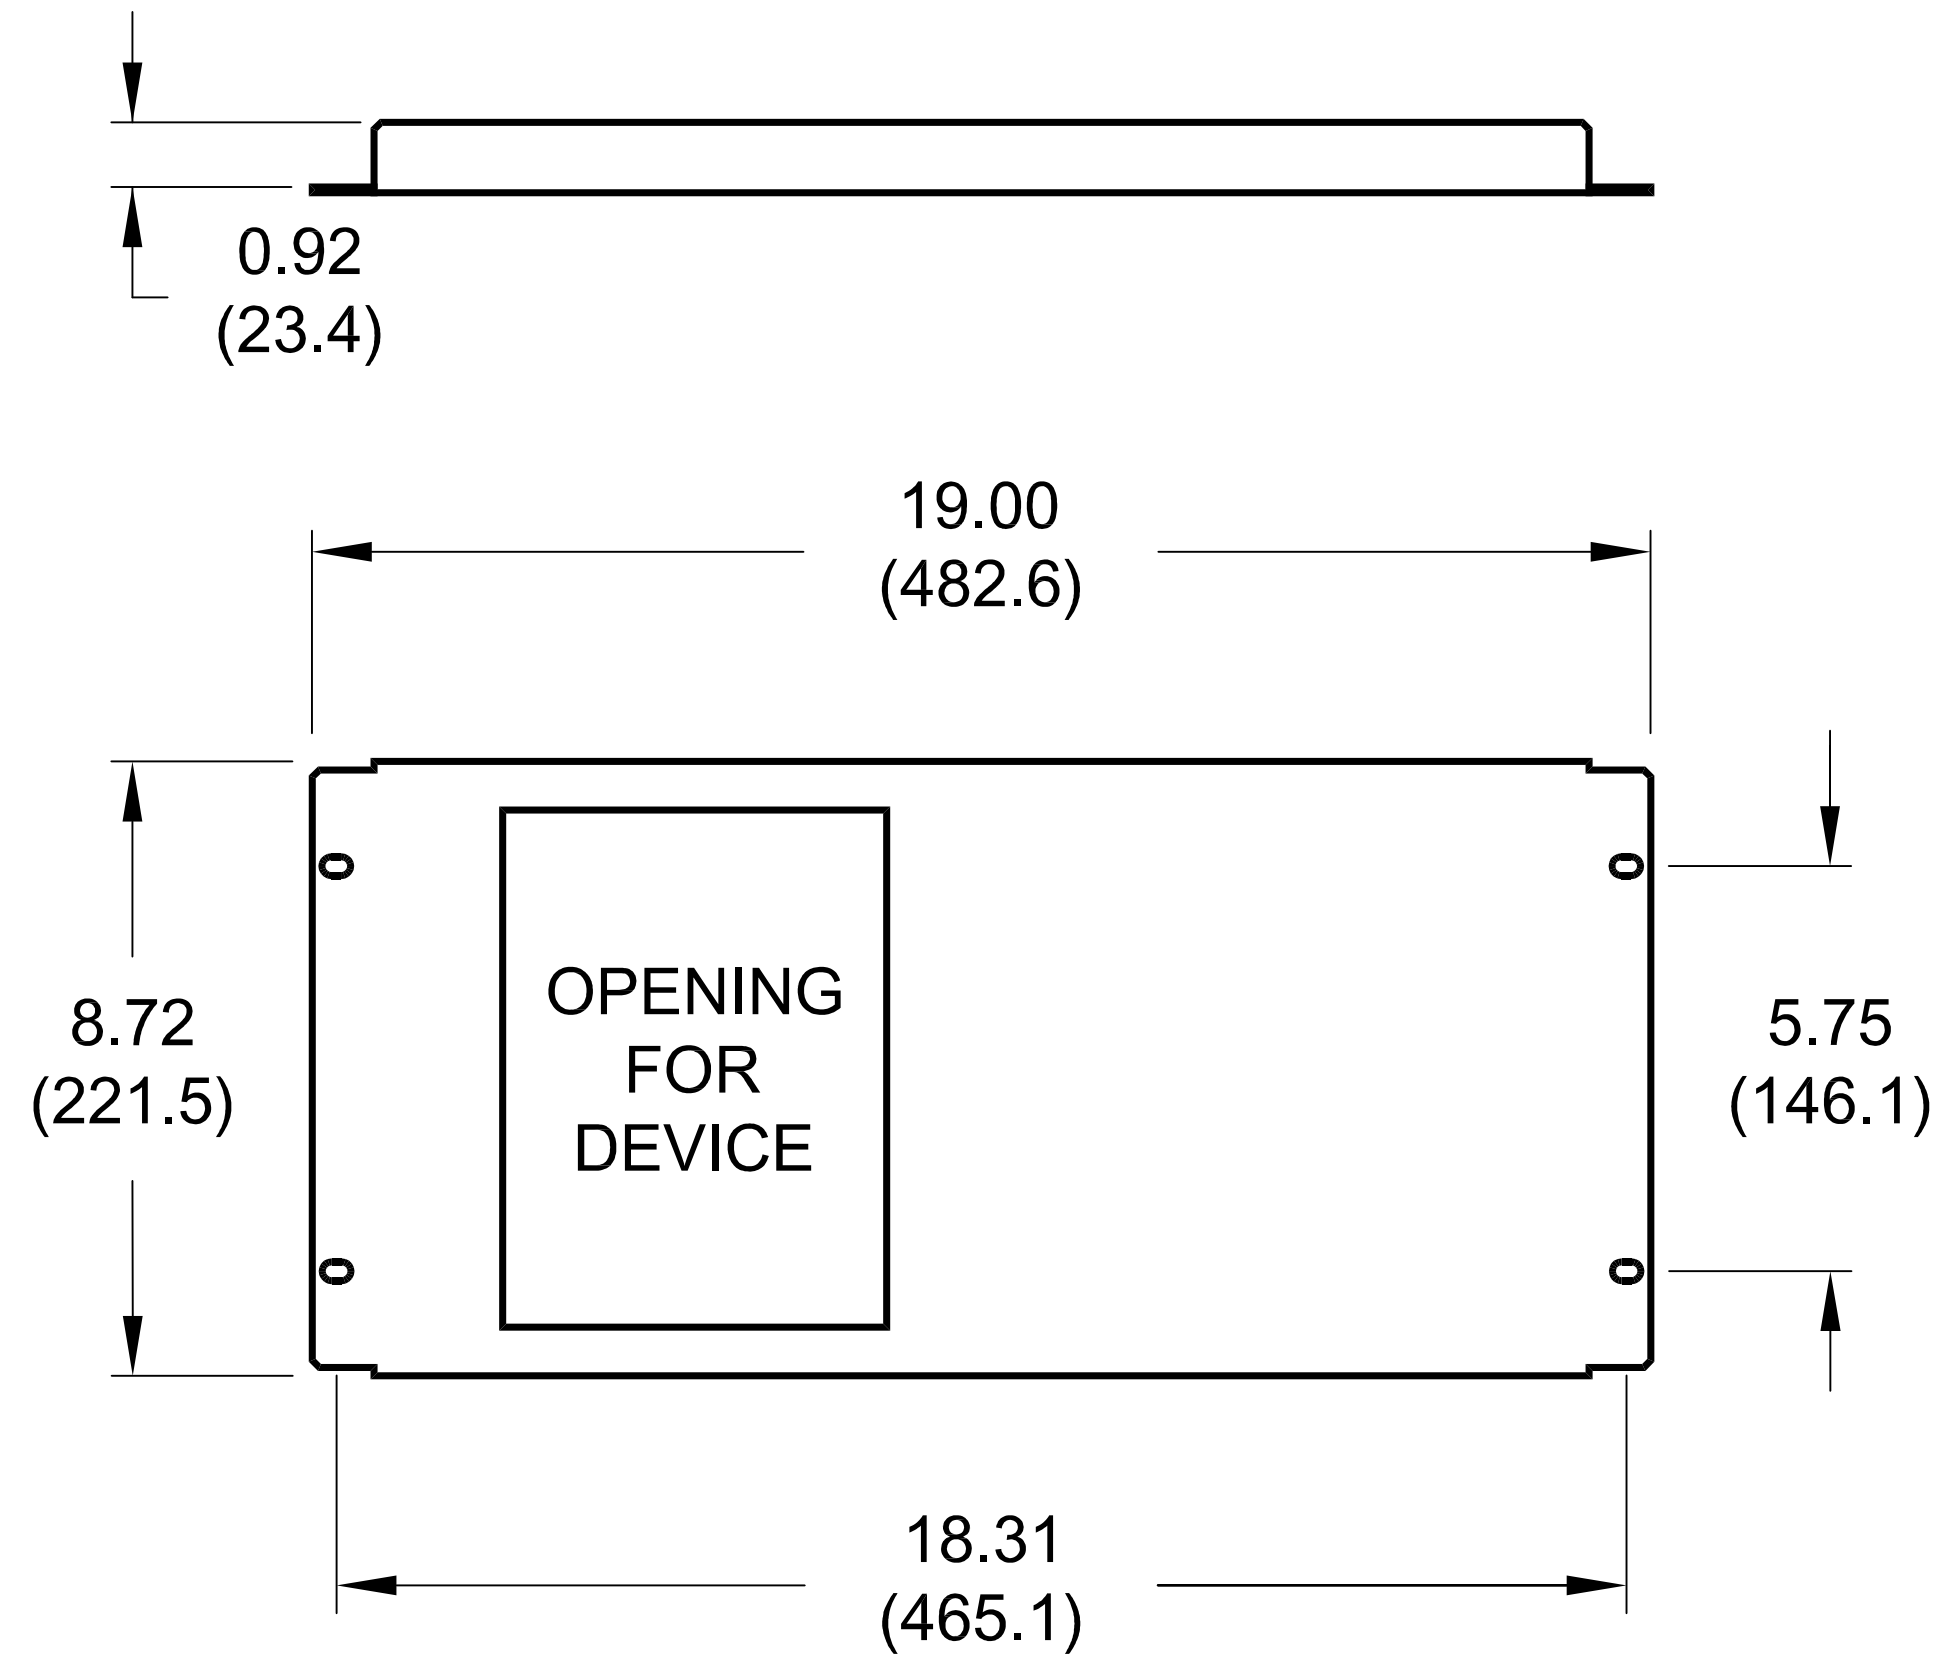

915900050

LEGEND

in
(mm)

i9128a