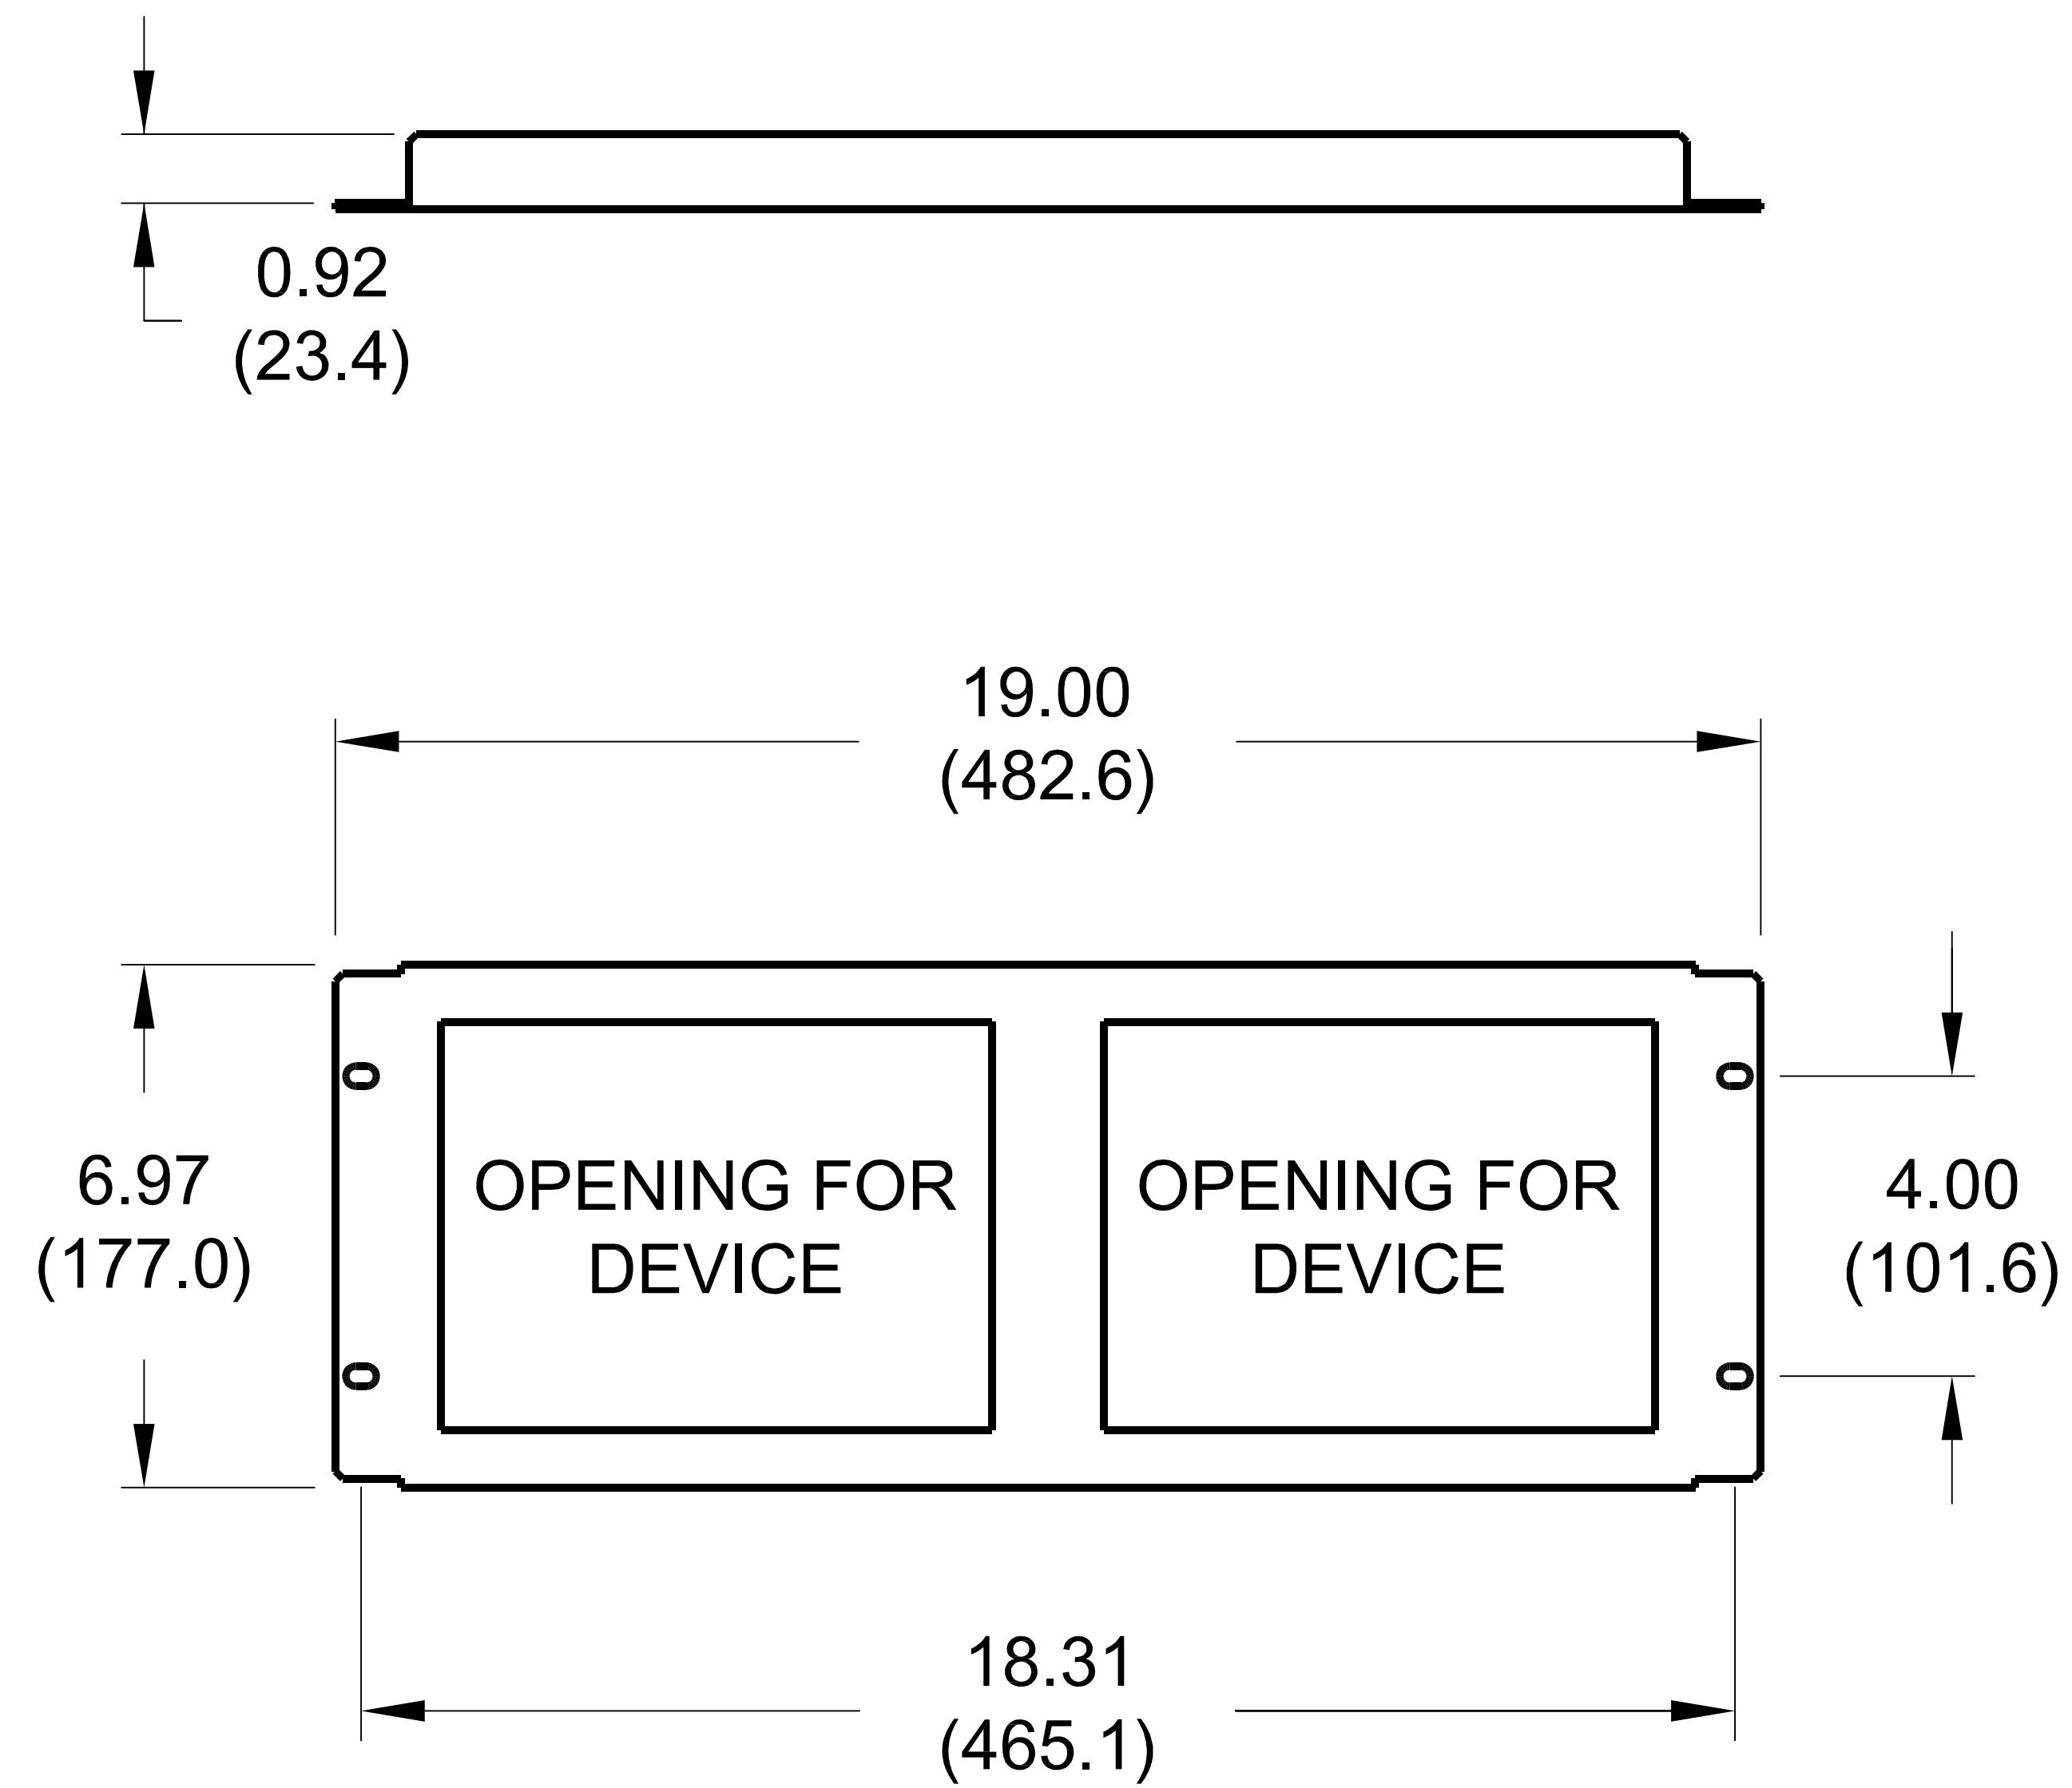

915900008

LEGEND

in
(mm)

i9069b