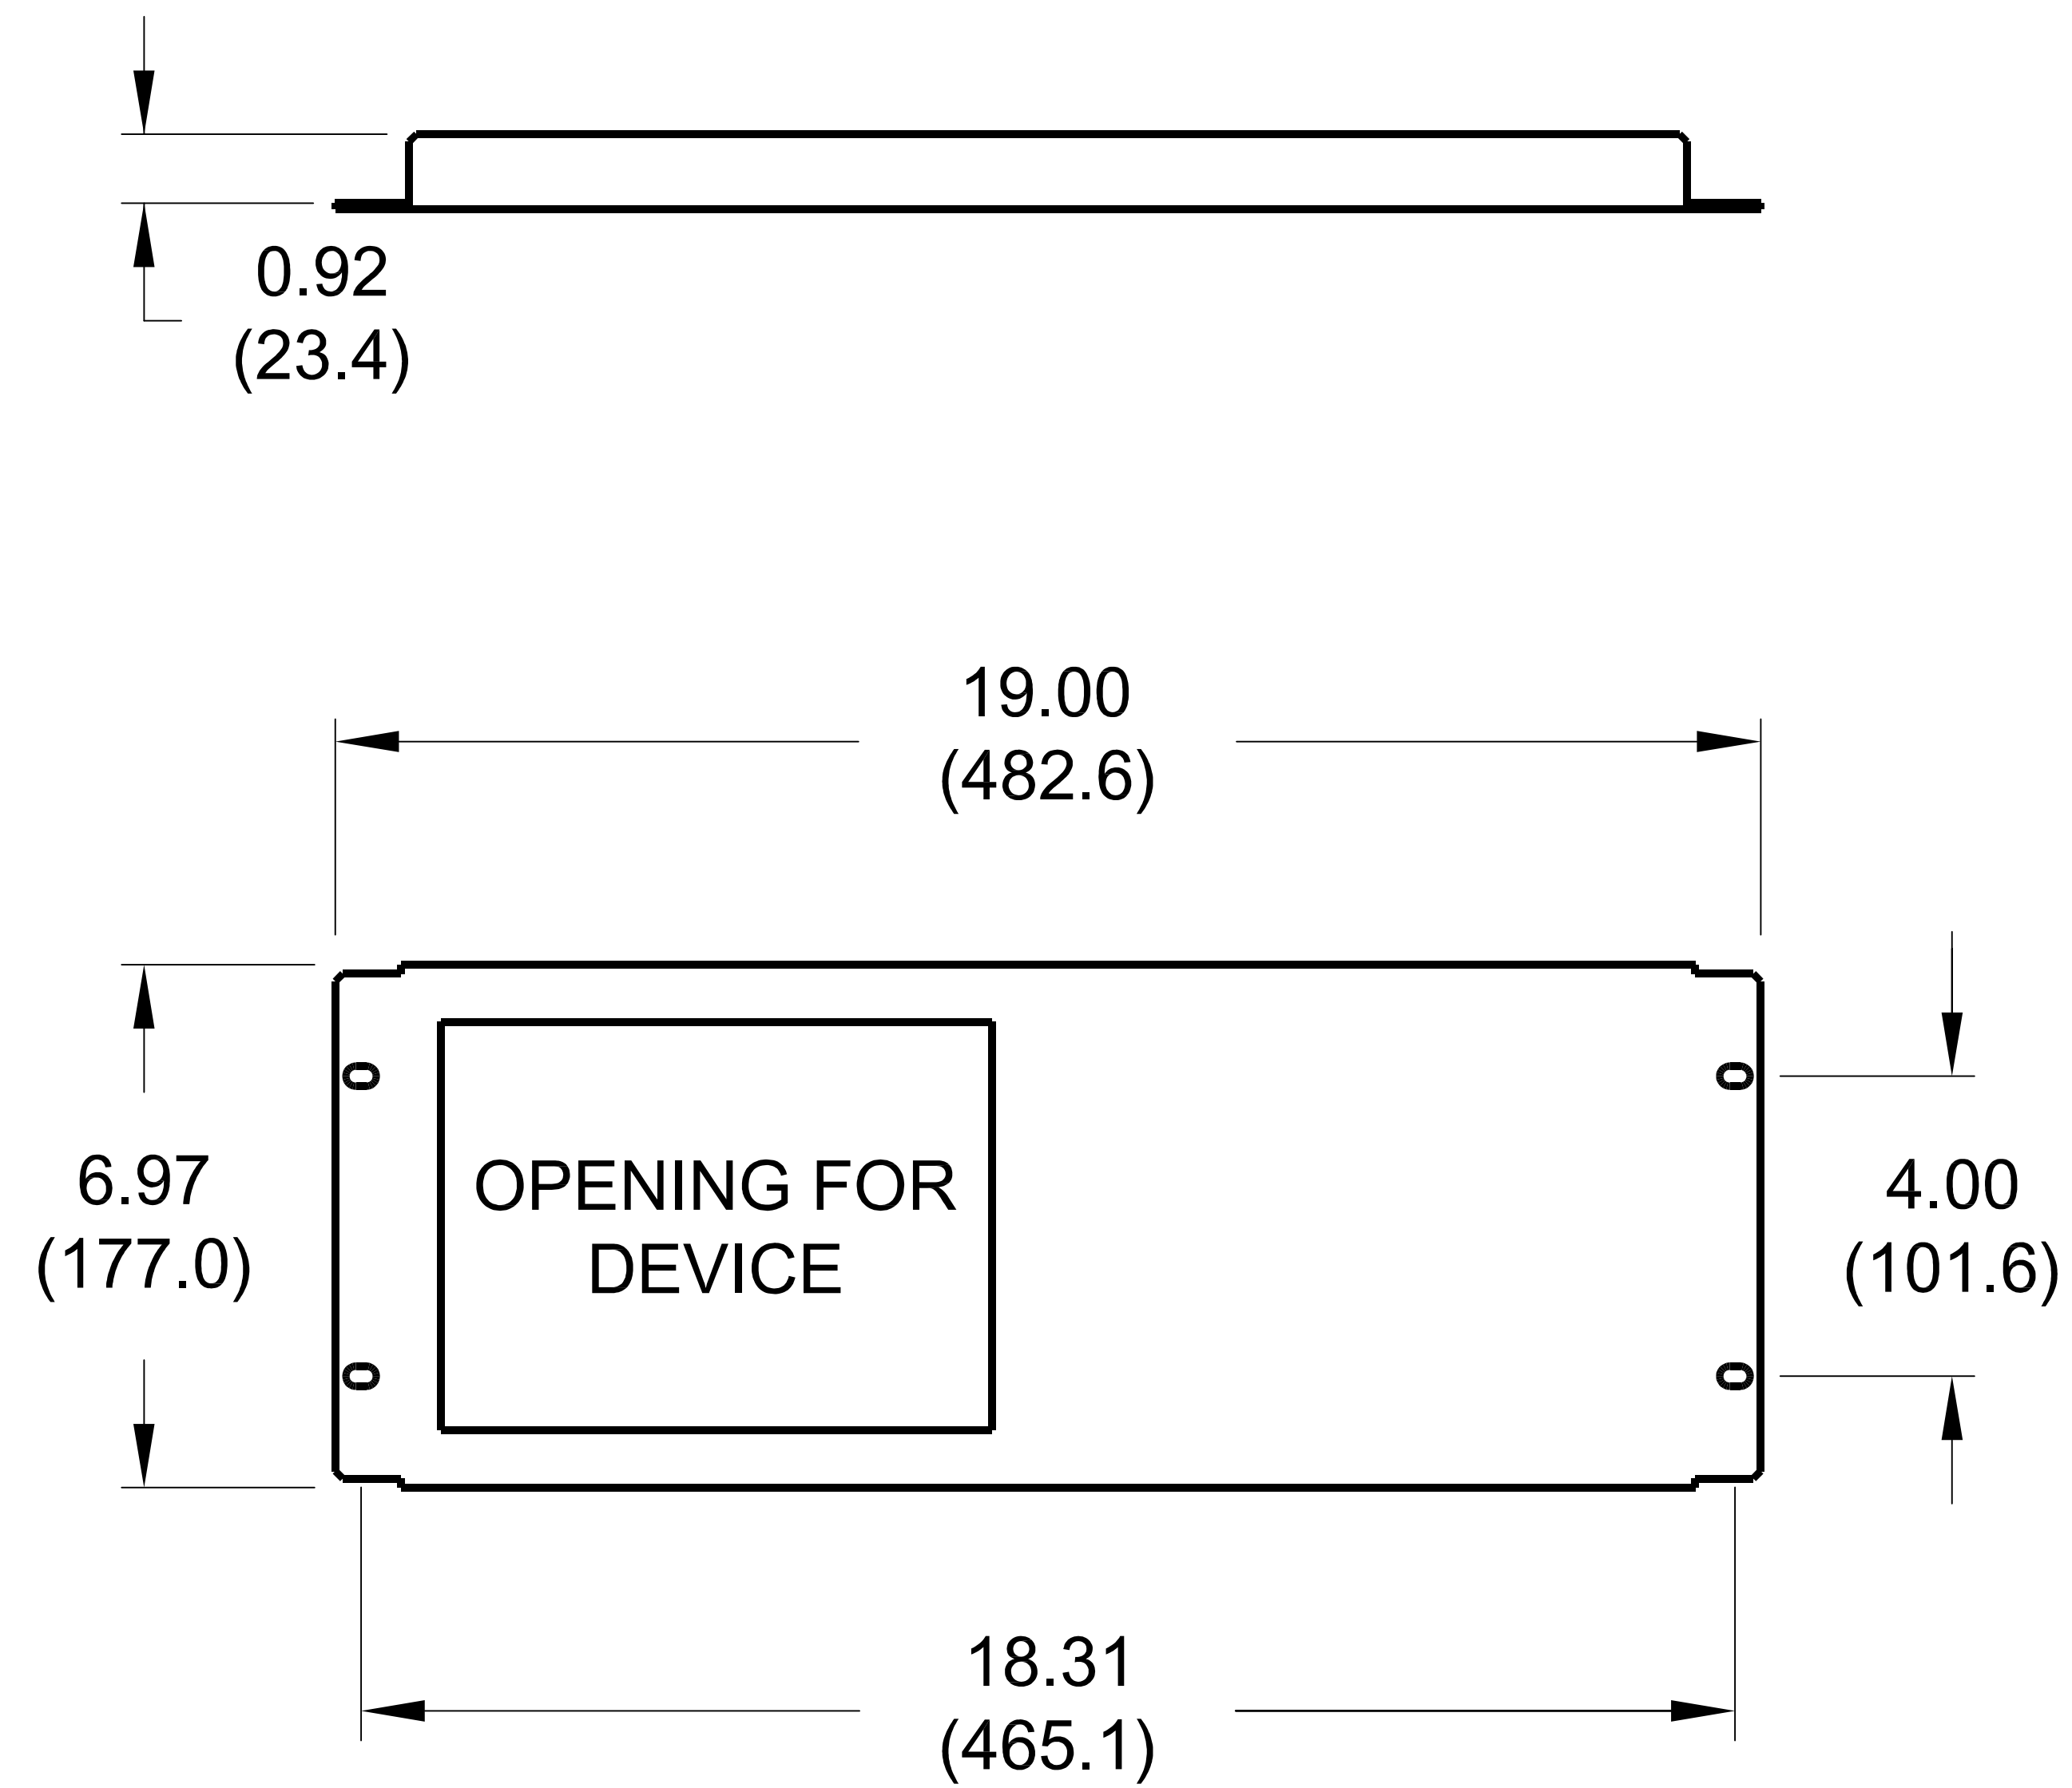

915900007

LEGEND

in
(mm)

i9068b