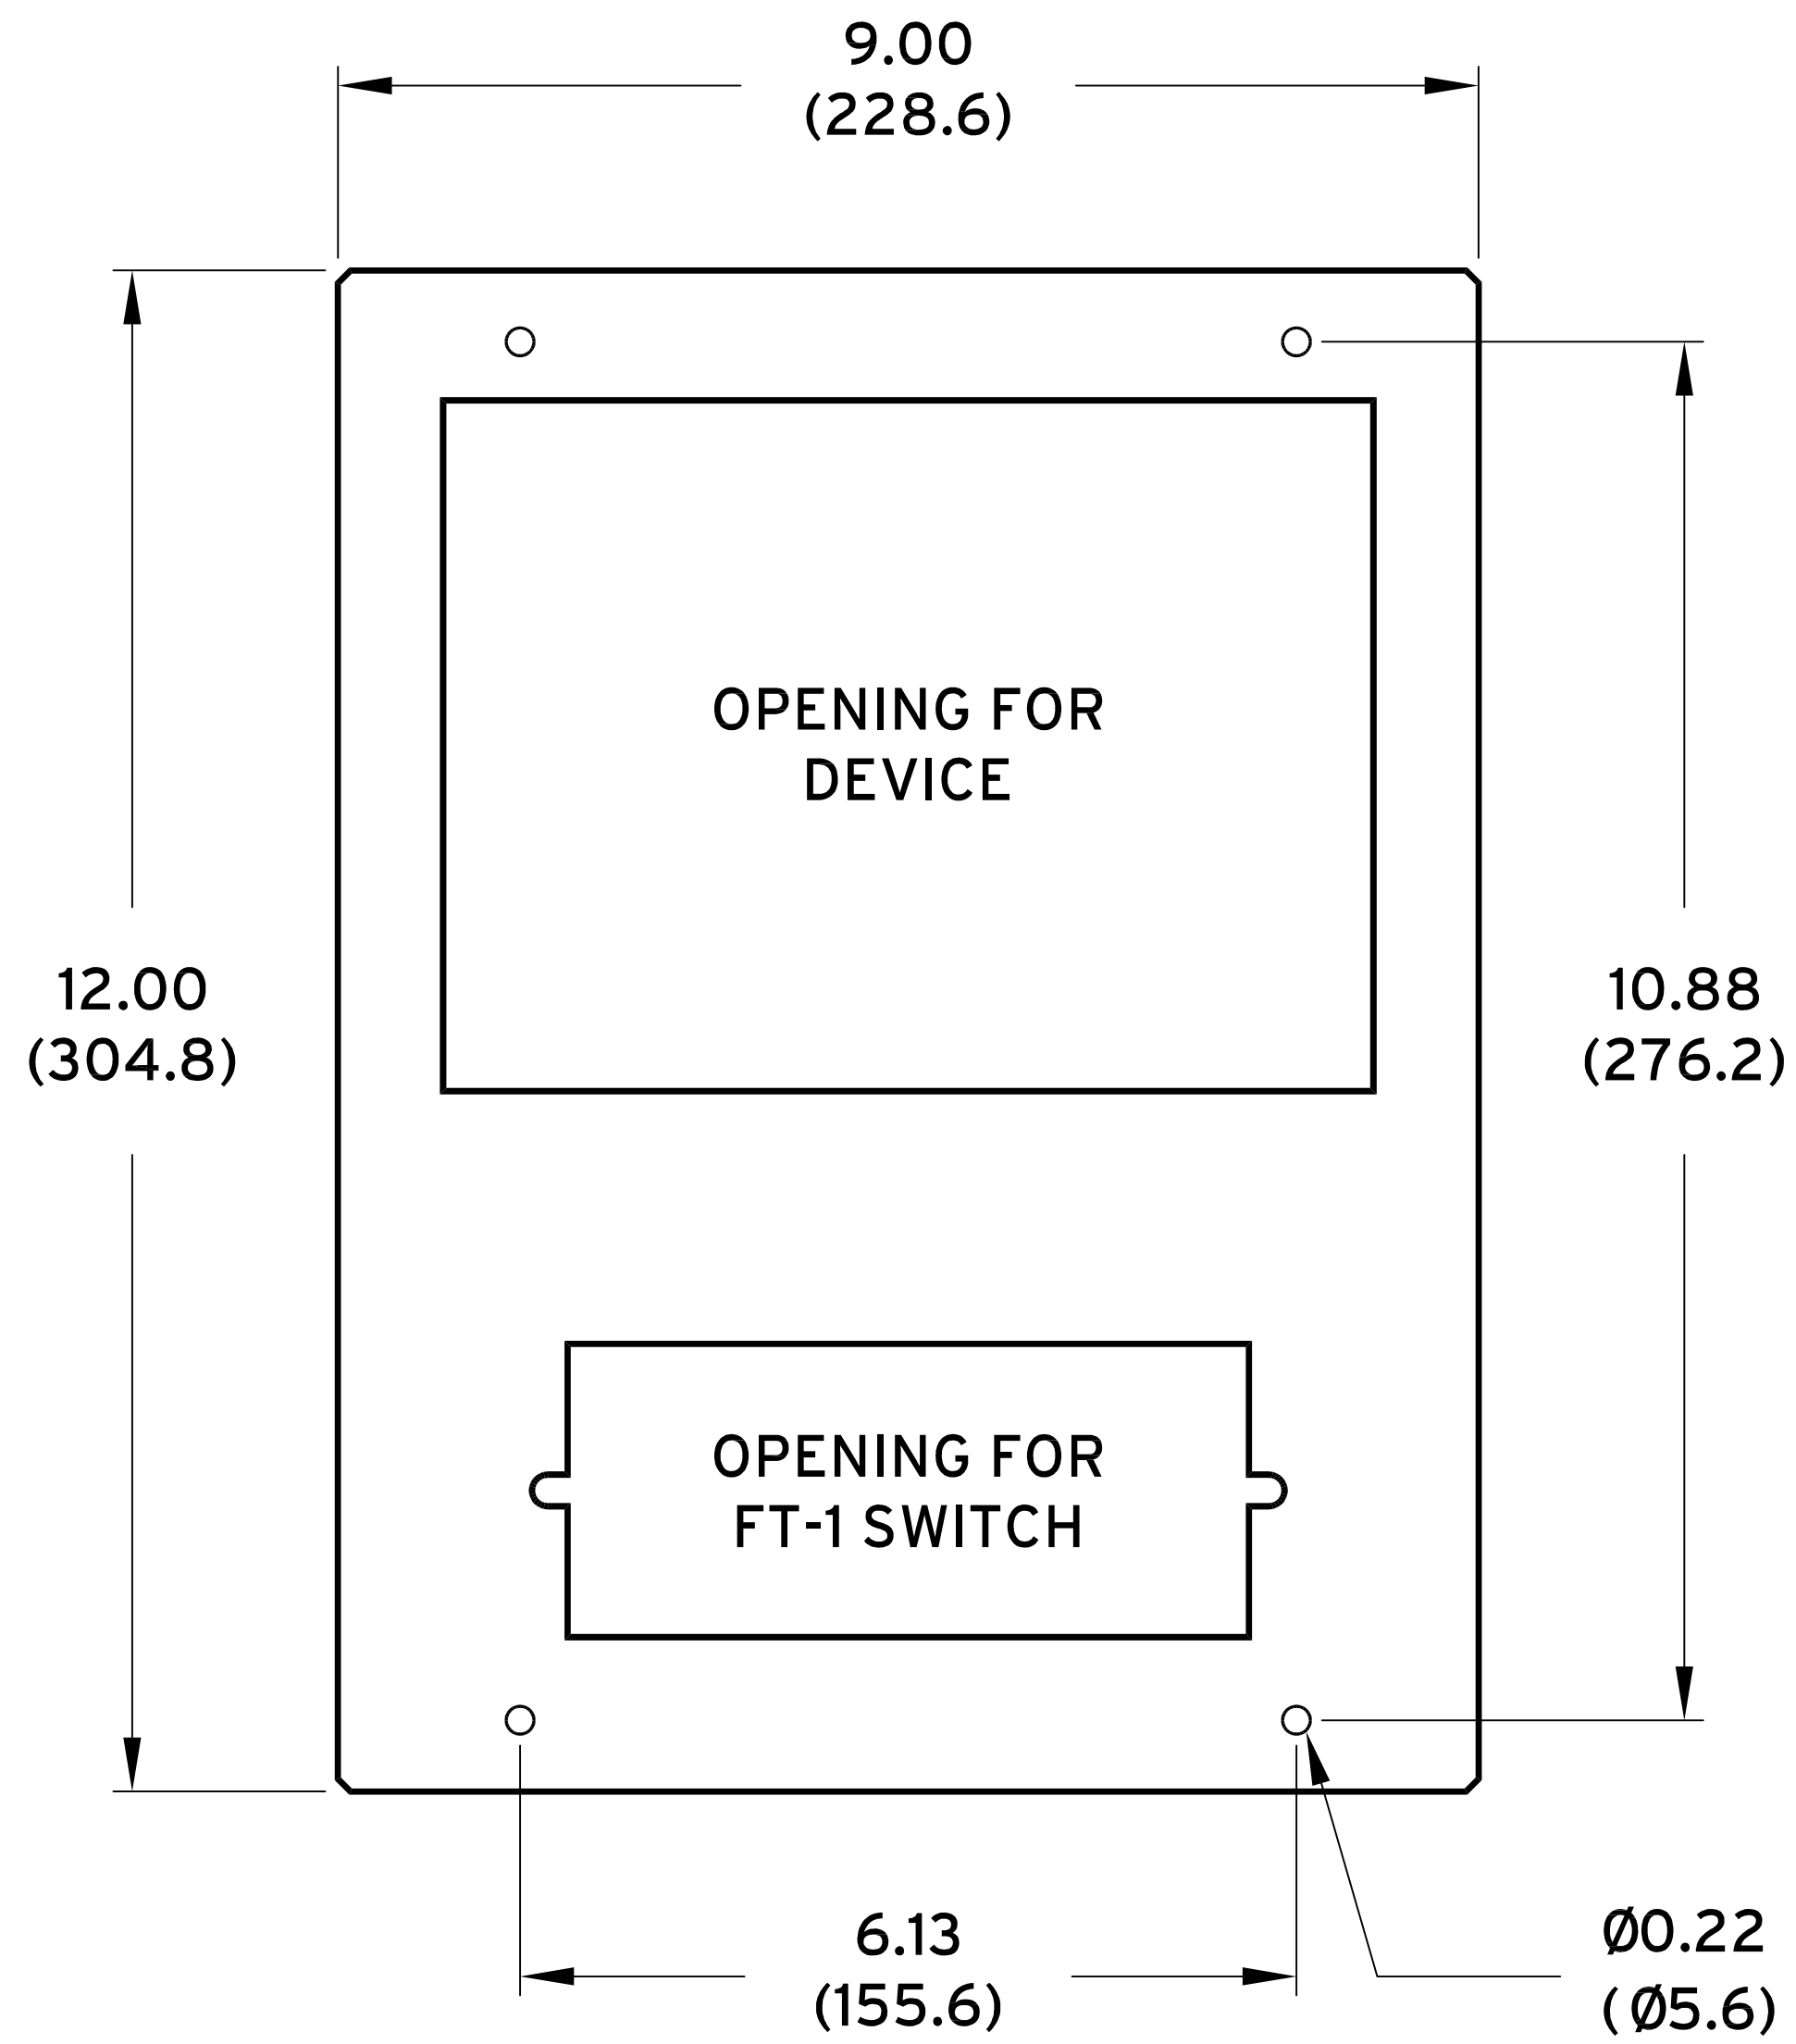

915900005

PANEL THICKNESS: 0.100 (2.54)

LEGEND

i9063c